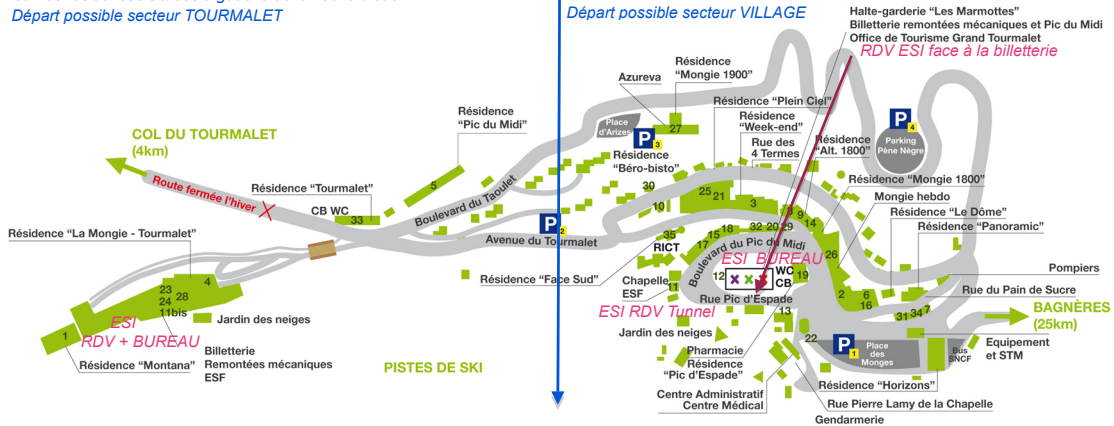

Pour les résidences situées à gauche de la flèche bleue :
Départ possible secteur TOURMALET

Pour les résidences situées à droite de la flèche bleue :
Départ possible secteur VILLAGE

Légende

- CB** Distributeur de billets
- x** Halte-garderie "Les Marmottes"
- x** Billetterie remontées mécaniques et Pic du Midi
- x** Office de Tourisme Grand Tourmalet
- P₁** Parking (parking camping-cars sur P4)
- RICT** Régie Intercommunale du Tourmalet
- STM** Services Techniques Municipaux

- 1 - Résidence Le Montana
- 2 - Le Pourteilh
- 3 - La Crête Blanche
- 4 - La Mandia
- 5 - Résidence Pic du Midi
- 6 - Le Taoulet
- 7 - Le Choucas
- 8 - Agence Page
- 9 - Adour Pyrénées
- 10 - Transpyrénées Immobilier
- 11 & 11bis - ESF

- 12 - Halte garderie
- 13 - Au Rond Point
- 14 - L'Aventure Surf Shop
- 15 - La Glisse Location
- 16 - Intersport
- 17 - Ski Shop
- 18 - Ski Set Ushuaia
- 19 - Pharmacie
- 20 - Le Schuss
- 21 - 8 à Huit
- 22 - Le Killarney
- 23 - Twinner Tourmalet

- 24 - Ski Set Tourmalet
- 25 - Planète Glisse
- 26 - Poca Loca
- 27 - Azureva
- 28 - A Tourmalet Ski
- 29 - Le Bocadillo Café
- 30 - ATC
- 31 - Twinner Village
- 32 - La Mama
- 33 - Résidence Tourmalet
- 34 - Ski-Tech
- 35 - Gardères Sport